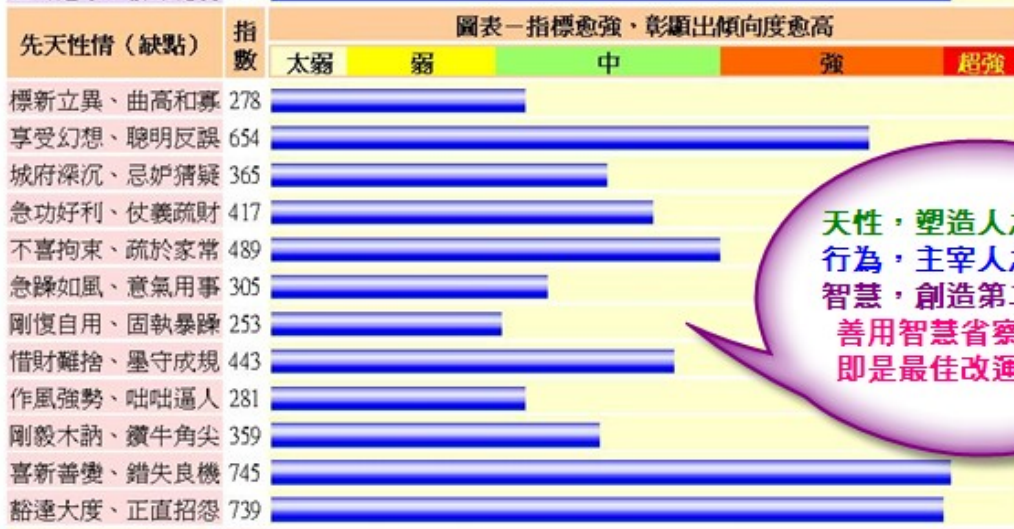

先看看自己哪一顆星最強！

命盤五行旺度

命盤十星旺度

### ★認識你的八字命盤

所謂八字，即是運用天干、地支、五行詮釋人之出生時辰，代表一個人的縮影，在每個人的八字命盤中，都有屬於自己的十星組合，十星猶如人之基因結構，有些人十顆星皆備、力量均等，有些人則僅具有某幾顆星。而命盤中不同星組的配合所產生的力量，會從各個層面、不同程度地影響著人的一生活，並主導一個人的學業性向與事業財運發展、婚姻愛情、子女、健康等等。這些星的組合，更會隨著歲運自然的流轉而改變力量，也因此編織了人之命運。運用命術獨特的理論，了解命運的軌跡，探尋生活智慧泉源，建構生涯願景管理，即可旋轉乾坤，達到趨吉避凶的目的，進而創造美好人生，而這也是「命學」與「生活」相結合彌足珍貴之所在。

## 王 先生 先天性情、處事態度分析

葫蘆墩八字命書

依據你的八字十星組合，做e化分析比對，推演出與生俱來的性情。先天性情也將隨著後天的環境教育修為而改變。

天性，塑造人之行為。  
行為，主宰人之命運。  
智慧，創造第二天性。  
善用智慧省察行為，  
即是最佳改運秘方。

**論性情—金玉良言** 行為主宰人之命運，而由智慧養成的習慣，能成為第二天性。在廿九種圖表指標中測知本身性情之優缺點，再透過環境、教育、修為來改變自己，減少犯錯的機會，即是最佳改運秘方。圖表中指數值愈高，顯現性愈強。