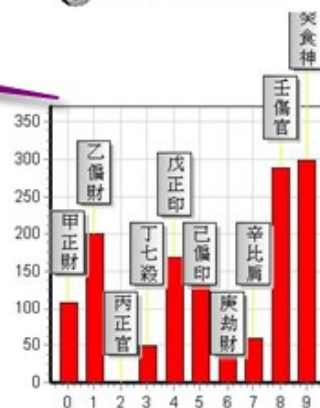

## 葫蘆墩 易理研習社

出生後 0年9個月又7天上運	日空	年空	胎息	胎元	命格	命宮	偏印	命主	傷官	傷官	主星	肖狗	陽男					
	午未	子丑	丙戌	癸卯	食神	乙巳	乙亥	辛卯	壬子	壬戌	四柱	公元1983年						
	用喜	火木	旺相	水木	死囚	休	甲壬	乙	癸	丁辛	藏	國曆72年	農曆71年					
	開仇忌	土金水	死囚	火土金	休		正傷財官	偏財	食神	七比正	副星	1月3日	11月20日					
	+	430					82	72	62	52	42	32	22	12	2	歲	大運	星期一
	-	950					辛	庚	己	戊	丁	丙	乙	甲	癸			亥時
	東四	離					酉	申	未	午	巳	辰	卯	寅	丑			

先看看自己哪一顆星最強！

命盤五行旺度

命盤十星旺度

### ★認識你的八字命盤

所謂八字，即是運用天干、地支、五行詮釋人之出生時辰，代表一個人的縮影，在每個人的八字命盤中，都有屬於自己的十星組合，十星猶如人之基因結構，有些人十顆星皆備、力量均等，有些人則僅具有某幾顆星。而命盤中不同星組的配合所產生的力量，會從各個層面、不同程度地影響著人的一生活，並主導一個人的學業性向與事業財運發展、婚姻愛情、子女、健康等等。這些星的組合，更會隨著歲運自然的流轉而改變力量，也因此編織了人之命運。運用命術獨特的理論，了解命運的軌跡，探尋生活智慧泉源，建構生涯願景管理，即可旋轉乾坤，達到趨吉避凶的目的，進而創造美好人生，而這也是「命學」與「生活」相結合彌足珍貴之所在。